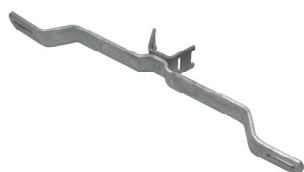

### Aufsatzschelle aus Aluminium $\varnothing$ 60 mm (z.B. Haltestelle)

inkl. 4 Sechskantschrauben M8x25mm, U-Scheiben und Muttern aus Edelstahl A2

$\varnothing$ 60 mm	Lochabstand 48 mm	SSH
---------------------	-------------------	-----

### Rohrschelle für konvexe Leiteinrichtung aus Stahl feuerverzinkt

inkl. 2 Sechskantschrauben M8x25mm, U-Scheiben und Muttern aus Edelstahl A2, ohne Befestigungsschrauben für VZ

$\varnothing$ 60 mm	Lochabstand 350 mm	RFL60
$\varnothing$ 76 mm		RFL76

### Rohrschelle gekröpft, für Andreaskreuz

inkl. 2 Sechskantschrauben M8x25mm, U-Scheiben und Muttern aus Edelstahl A2, ohne Befestigungsschrauben für VZ

$\varnothing$ 60 mm	Lochabstand 350 mm	R135GK
$\varnothing$ 76 mm		R335GK

### Bandschelle gekröpft, für Andreaskreuz

ohne Befestigungsschrauben für VZ

<b>B135</b>
-------------